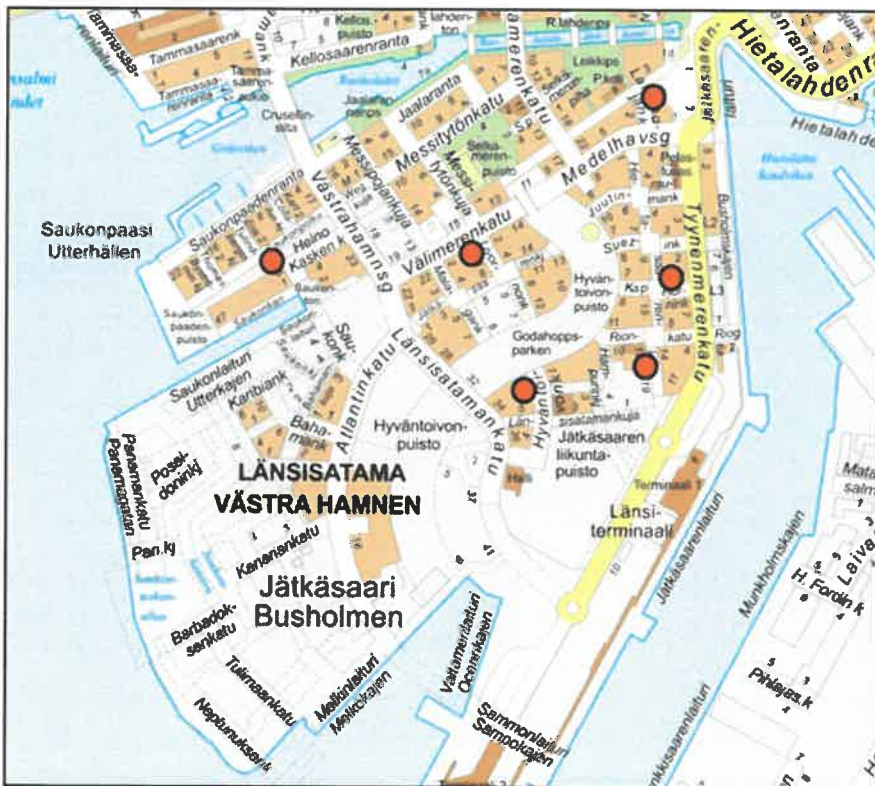

LAJITTELUHUONEET JÄTKÄSAARESSA

Lajitteluhuoneessa kerättäviä jätteitä ovat:

- lasi
- metalli
- suurikokoinen sekajäte, joka ei mahdu jäteputkeen
- suurikokoinen pahvi, joka ei mahdu jäteputkeen

HUOM. Huonekalut ja kodinkoneet eivät kuulu lajitteluhuoneeseen!

- Lajittelukontti 1 os. Saukonpaadenpuisto, 00180 Hki
- Lajittelukontti 2 os. Hietasaarenkuja 14, 00220 Hki
- Lajitteluhuone os. Kap Hornin katu 1, 00220 Hki (RÖÖRI-avain)
- Lajitteluhuone os. Hyvääntönpuistonkatu 8, 00220 Hki (RÖÖRI-avain)
- Lajitteluhuone os. Livornonkatu 3, 00220 Hki (RÖÖRI-avain)
- Lajitteluhuone os. Välimerenkatu 3, 00220 Hki