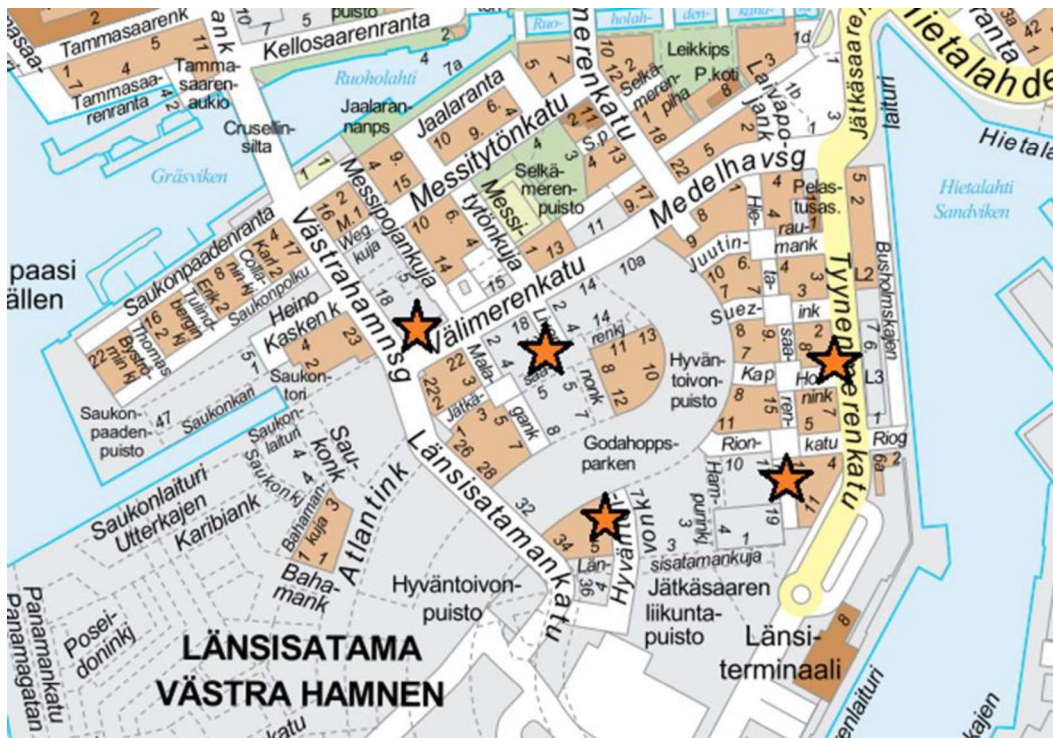

SORTERINGSRUM PÅ BUSHOLMEN

De lokala sorteringsrummen är avsedda för insamling av:

- glas
- metall
- stor kartong, som inte ryms i avfallsröret
- stort blandavfall, som inte ryms i avfallsröret

OBS! Möbler och hushållsmaskiner hör inte till sorteringsrummet!

Sorteringscontainer 1: Länsisatamankatu 18, 00180 Hki (kod)
Sorteringscontainer 2: Hietasaarencuja 14, 00220 Hki (kod)
Sorteringsrum: Kap Hornin katu 1, 00220 Hki (RÖÖRI-nyckel)
Sorteringsrum: Hyväntoivonkatu 8, 00220 Hki (RÖÖRI-nyckel)
Sorteringsrum: Livornonkatu 3, 00220 Hki (RÖÖRI-nyckel)