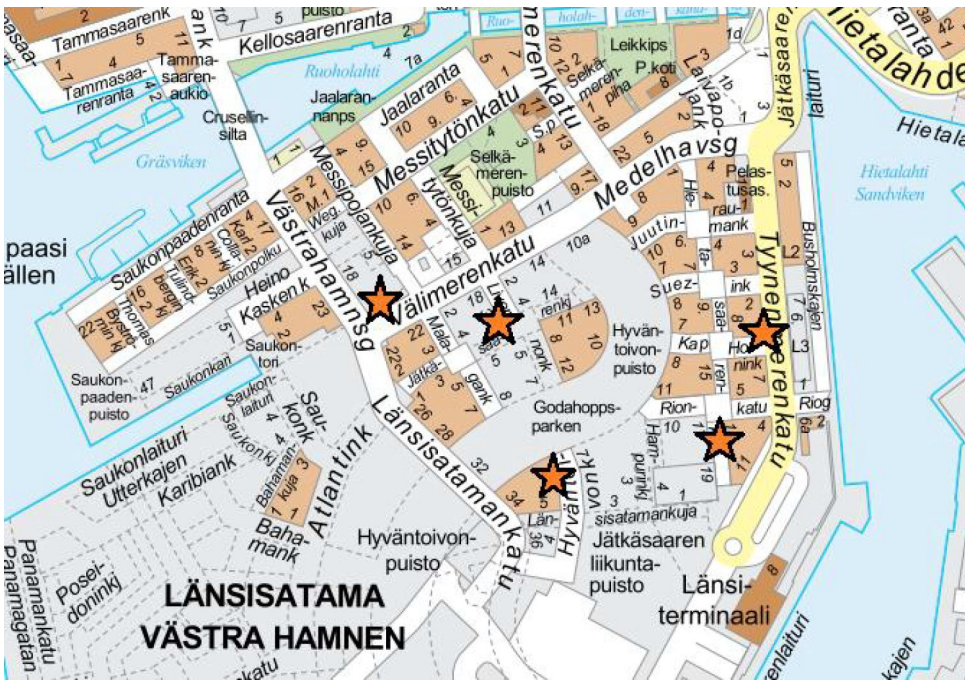

KIERRÄTYSHUONEET JÄTKÄSAARESSA

Kierrätyshuoneessa kerättäviä jätteitä ovat:

- lasi
- metalli
- suurikokoinen sekajäte, joka ei mahdu jäteputkeen
- suurikokoinen pahvi, joka ei mahdu jäteputkeen

HUOM. Huonekalut ja isot kodinkoneet eivät kuulu kierrätyshuoneeseen!

Kierrätyskontti 1 os. Länsisatamankatu 18, 00180 Hki (ovikoodi)

Kierrätyskontti 2 os. Hietasaarenselkä 14, 00220 Hki (ovikoodi)

Kierrätyshuone os. Kap Hornin katu 1, 00220 Hki (RÖÖRI-avain)

Kierrätyshuone os. Hyväntoivonkatu 8, 00220 Hki (RÖÖRI-avain)

Kierrätyshuone os. Livornonkatu 3, 00220 Hki (RÖÖRI-avain)